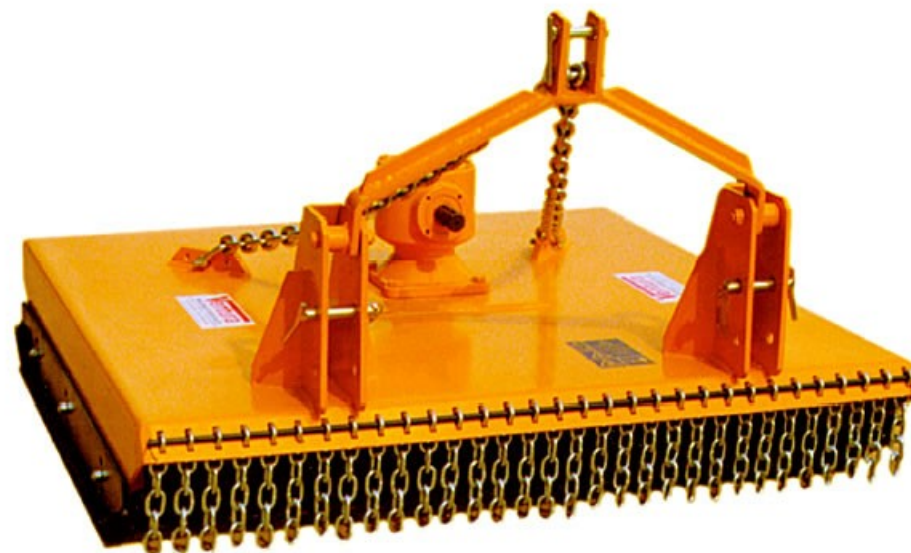

Aquest document presenta diverses desbrossadores de cadenes i fulles que poden emprar-se per limitar la quantitat de combustible present als marges dels camins, camps, i urbanitzacions, millorant les línies de defensa en front del foc.

Consulti els continguts del present document.

1.- DESBROSSADORES AGRÍCOLES.....	2
2.- DESBROSSADORES SEMI-FORESTALS.....	3
3.- DESBROSSADORES FORESTALS.....	4

1.- Desbrossadores agrícoles

Les desbrossadores agrícoles permeten actuar sobre branquem d'un **diàmetre inferior als 7 cm**. Són de construcció lleugera i permeten adaptar-se a tractors de 20 a 100 cv de potència. Opcionalment poden disposar de desplaçament hidràulic.

2.- Desbrossadores semi-forestals

Les desbrossadores semi-forestals permeten desbrossar la vegetació de **diàmetres inferiors a 14 cm**. De construcció robusta, tot el bastidor és de xapa de 10 mm, amb perfil de reforç d'angles a la part inferior. Dissenyades per a tractors de 60 a 100 cv de potència, poden adaptar el desplaçament hidràulic.

3.- Desbrossadores forestals

Les desbrossadores forestals estan equipades amb un grup de gran potència, amb una entrada de 1" ³/₄ (45 mm) que li permeten desbrossar matolls fins un diàmetre de branca de **18 cm**. Tot el bastidor és de xapa de 10 mm amb xapa acerada a la part inferior de 6 mm, separada de l'anterior, el que garanteix la manca de deformació de la plataforma. Per a tractors de potències compreses entre el 65 i 180 cv disposa de transmissió amb limitador de potència i desplaçament hidràulic opcional.